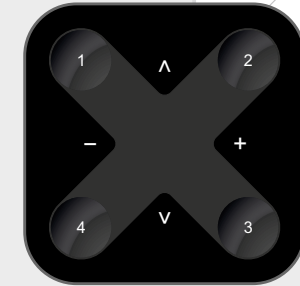

Preset 1
Botón prog.1

Multi-purpose button
Botón multifunción

Preset 2
Botón prog.2

Dim down
Disminuir

Dim up
Aumentar

Preset 4
Botón prog.4

Multi-purpose button
Botón multifunción

Preset 3
Botón prog.3

Pull the tab off
Extrae la pestaña

Install wall mount
Instala el soporte de pared

- 1
- 2
- 3
- 4

Download the free App
Descarga la App gratuita

Available on the App Store

Press any button and take into use
Presiona cualquier botón y vincúlalo

eBLUE X - SWITCH

elt Especialidades Luminotécnicas S.A.U.
Pol.Malpica c/E nº11 50016 Zaragoza (Spain)

Download the free App
Descarga la App gratuita

Press any button and take into use
Presiona cualquier botón y vincúlalo

eBLUE
X - SWITCH

elt

Especialidades Luminotécnicas S.A.U.
Pol. Malpica c/E nº11 50016 Zaragoza (Spain)

Preset 1
Botón prog.1

Multi-purpose button
Botón multifunción

Preset 2
Botón prog.2

Dim down
Disminuir

Dim up
Aumentar