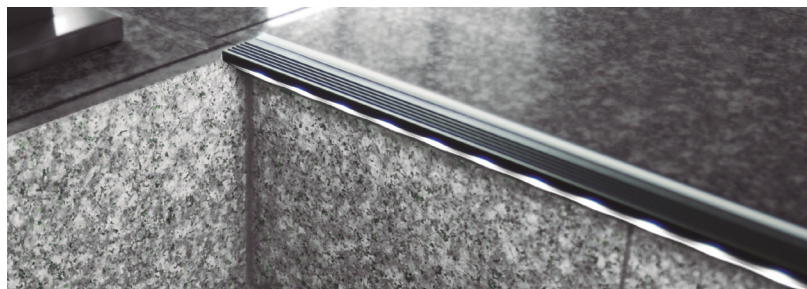

SUP STEP

LED STRIPS up to 10 mm
TIRAS LED hasta 10 mm

STEP
ESCALERAS

Aluminium profile for LED strips Perfil de aluminio para tiras LED

Blue rectangle shows the space for the LED strip
El rectángulo azul muestra el espacio para la tira de LED

Finish / Acabados

*On request / Bajo pedido

Anodized Anodizado	*Black anodized Negro anodizado

SUP STEP: Aluminium profile for stairs. Lights up every step, increasing safety.

Mounting: Direct (screwed or stuck).

Standard length: 2000 mm. Custom sizes available.

Two installing positions:

- Step lighting.
- Step Lighting + signaling.

eDEC DI-135C-20: Frontal "Clic" insertion.

SUP STEP: Perfil de aluminio para instalar en escaleras. Ilumina cada escalón, para aumentar la seguridad.

Fijación: Directa: (atornillado o pegado).

Longitud estándar: 2000 mm. Para otras longitudes se pueden realizar cortes a medida.

Dos posibilidades de instalación:

- Iluminación del escalón
- Iluminación del escalón + señalización.