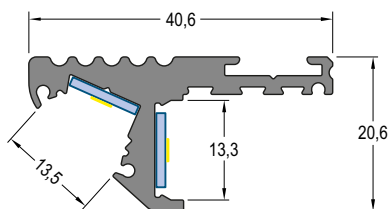

SUP STEP

LED STRIPS up to 10 mm
TIRAS LED hasta 10 mm

STEP
ESCALERAS

Aluminium profile for LED strips Perfil de aluminio para tiras LED

Blue rectangle shows the space for the LED strip
El rectángulo azul muestra el espacio para la tira de LED

Standard length: 2000 mm. Custom sizes available.

Two installing positions:

- Step lighting.
- Step Lighting + signaling.

eDEC DI-135C-20: Frontal "Clic" insertion.

SUP STEP: Perfil de aluminio para instalar en escaleras. Ilumina cada escalón, para aumentar la seguridad.

Fijación: Directa: (atornillado o pegado).

Longitud estándar: 2000 mm. Para otras longitudes se pueden realizar cortes a medida.

Dos posibilidades de instalación:

- Iluminación del escalón
- Iluminación del escalón + señalización.