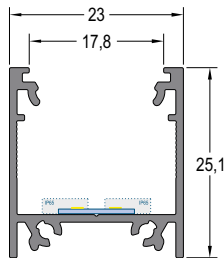

G23

Aluminium profile for LED strips Perfil de Aluminio para tiras LED

 LED STRIPS up to 20 mm
TIRAS LED hasta 20 mm

 HANGING
SUSPENDIDO

 SURFACE
SUPERFICIE

Blue rectangle shows the space for the LED strip
El rectángulo azul muestra el espacio para la tira de LED

Finish / Acabados

*On request / Bajo pedido

		
Anodized Anodizado	*Black anodized Negro anodizado	*White painted Pintado blanco

G23: Standard aluminium profile with 23 mm section to make luminaries in any length.

Fixing:
- Direct: Screw in the roof surface.
- Hanging with optional accessories.

Standard length: 2000 mm. For other lengths we can make custom size.

eDEC DI-175-20: Lateral insertion.

eDEC DI-175C-20: Frontal "Clic" insertion.

Fijación:
- Directa: Atornillado sobre superficie.
- Suspendido: Mediante accesorio opcional.

Longitud estándar: 2000 mm. Para otras longitudes se pueden realizar cortes a medida.

eDEC DI-175-20: Inserción lateral.