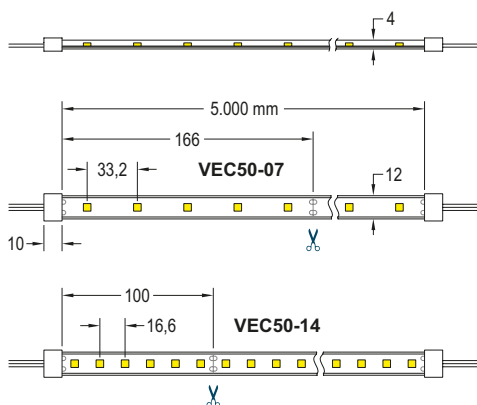

# eLED VECTRA-50

Flexible LED strip for outdoor lighting. IP65  
Tira LED flexible para uso exterior. IP65

## Tª color / Colour temp.

RGB	Red Rojo	Green Verde	Blue Azul	Yellow Amarillo

Protection IP65.

Fast and Easy to stick with 3M adhesive back.

Working Temperature Range: -20°C to 40°C.

Wire length: 200 mm.

Additional information at [www.elt.es/en](http://www.elt.es/en)

Protección IP65.

Equipado con cinta adhesiva 3M para una fácil y rápida instalación.

Rango de temperaturas de funcionamiento: -20°C a 40°C.

Longitud de los cables: 200 mm.

Más información en [www.elt.es](http://www.elt.es)

## Technical characteristics / Características técnicas

	Ref. No.	Colour Color	DC Voltage Tensión DC	Temp. Color wave length Temp. color long. onda	LED units meter Ud. LED metro	IP	Power meter Potencia por metro	Luminous efficacy meter Eficiencia luminosa metro	Luminous efficacy watt Eficiencia luminosa vatio	Wide Ancho	∅	Meters per reel Metros por rollo	
			V				W/m	lm/m*	lm/W	mm	mm	pcs.	m
eLED VEC50-07-RE-24V-IP65	9955080		24	620-630	30	65	7	140	20	12	166	5	5
eLED VEC50-07-GR-24V-IP65	9955081		24	520-525	30	65	7	378	54	12	166	5	5
eLED VEC50-07-BL-24V-IP65	9955082		24	465-470	30	65	7	84	12	12	166	5	5
eLED VEC50-07-YE-24V-IP65	9955083		24	588-593	30	65	7	105	15	12	166	5	5
eLED VEC50-07-RGB-24V-IP65	9955084		24	RGB	30	65	7	161	23	12	166	5	5
eLED VEC50-14-RGB-24V-IP65	9955085		24	RGB	60	65	14	294	21	12	100	6	5