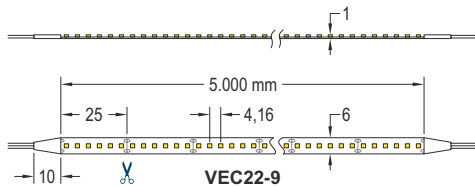

eLED VECTRA-22 6MM

Flexible LED strip for indoor lighting. IP20
Tira LED flexible para uso interior. IP20

Tª color / Colour temp.

2700 K	3000 K	4200 K
Warm white Blanco cálido	Warm white Blanco cálido	Neutral white Blanco neutro

Protection IP20.

Fast and Easy to stick with 3M adhesive back.

Working Temperature Range: -20°C to 40°C.

Wire length: 200 mm.

CRI>90.

Wide 6 mm.

Packaging and weight on
www.elt.es/productos/packaging_ELТ.pdf
Instructions manual on
www.elt.es/productos/inst_manual.html

Protección IP20.

Equipado con cinta adhesiva 3M para una fácil y rápida instalación.

Rango de temperaturas de funcionamiento: -20°C a 40°C.

Longitud de los cables: 200 mm.

CRI>90.

Ancho 6 mm.

Embalaje y peso en
www.elt.es/productos/embalaje_ELТ.pdf
Manual de instrucciones:
www.elt.es/productos/manual_instrucciones.html

Technical characteristics / Características técnicas

	Ref. No.	Colour Color	DC Voltage Tensión DC	Colour temp. Tª. color		LED units meter Ud. LED metro	IP	Power meter Potencia por metro	Luminous efficacy meter Eficiencia luminosa metro	Luminous efficacy watt Eficiencia luminosa vatio	CRI	Wide Ancho		✂ pcs.	Meters per reel Metros por rollo
				V	K							mm	mm		
eLED VEC 22-9-927-24V	9955128		24	2700	240	20	9	710	79	>90	6	25	6	5	
eLED VEC 22-9-930-24V	9955129		24	3000	240	20	9	740	82	>90	6	25	6	5	
eLED VEC 22-9-942-24V	9955130		24	4200	240	20	9	820	91	>90	6	25	6	5	