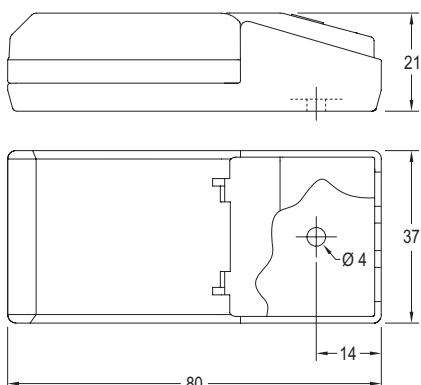

## Dimmable control gears up to 11W. IP20 Equipos regulables hasta 11W. IP20

IP20 equipment.  
Class II electrical protection.  
Indoor use.  
Equipped with terminal cover and wire clamps system.  
High power factor.  
Overload protection.  
Short circuit protection.  
Protection against no load operation.  
Withstands 2 hours at 350V (AC).  
Permitted input voltage AC: 198-264V.  
Trailing-edge and leading-edge dimming  
\* Dimming range 5% - 100%.  
Nominal lifetime at max. tc allowed: 50.000h.

\* Except DLC 105/120-B and DLC 106/140-B models, dimming range 25% - 100%.

Additional information at [www.elt.es/en](http://www.elt.es/en)

Equipos IP20.  
Protección eléctrica Clase II.  
Uso de interior.  
Equipados con cubre-clemas y sistema de prensa-cables.  
Alto factor de potencia.  
Protección contra sobrecarga.  
Protección contra cortocircuitos.  
Protección en circuito abierto.  
Soporta 2 horas a 350V (AC).  
Tensión permitida AC: 198-264V.  
Regulación por recorte al principio y final de fase.  
\* Rango de regulación 5% - 100%.  
Vida útil a máxima tc permitida: 50.000h.

### Technical characteristics / Características técnicas

Ref. No.	Output power range / Rango de potencia en módulo	Output current (RMS) / Corriente de salida (RMS)	Output voltage range / Rango de tensión de salida	Power factor / Factor de potencia	Max. system efficiency / Rendimiento máx. del sistema	Max. temp. at tc point / Temp. máx. envolvente	Operating temp. / Temp. funcionamiento	
								W
DLC 105/120-B	9918077	4... 5,2	130	30... 40	0,78C	69	70	-25... +50
DLC 106/140-B	9918047	5... 5,6	140	36... 40	0,78C	69	70	-25... +50
DLC 108/200-B	9918035	4... 8	200	20... 40	0,86C	73	75	-25... +50
DLC 111/300-B	9918036	7,5... 11,4	300	25... 38	0,92C	75	75	-25... +45
DLC 110/350-B	9918031	3... 10	350	9... 29	0,92C	76	75	-25... +50
DLC 110/500-B	9918032	4... 10,5	500	9... 21	0,92C	74	75	-25... +45
DLC 110/700-B	9918033	4... 10	700	6... 16	0,90C	78	75	-25... +45