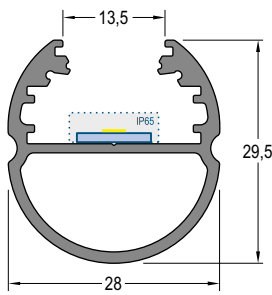

Aluminium profile for LED strips Perfil de aluminio para tiras LED

Blue rectangle shows the space for the LED strip
El rectángulo azul muestra el espacio para la tira de LED

Finish / Acabados

Anodized
Anodizado

CIL: Anodized aluminum profile designed to be used as light hanging bar in wardrobes and closets.

Fixing:
- With its mounting accessory.

Standard length: 2000 mm. Custom sizes available.

Covers:
- eDEC D-135C-20: Frontal "Clic" insertion.
- eDEC DI-135L-20: 60° Lens Frontal "Clic" insertion.

Additional information at www.elt.es/en

CIL: Perfil de aluminio anodizado para ser usado como barra con luz para colgar perchas en armarios.

Fijación:
- Mediante accesorio de montaje.

Longitud estándar: 2000 mm. Para otras longitudes pueden hacerse cortes a medida.

Model	Ref. No.	Uds	Description / Descripción	Model	Ref. No.	Uds	Description / Descripción	
Side Holder Soporte Lateral	eDEC TA-CI-G	9955428	2 Without hole / Sin agujero Ending thickness increases the length of the profile El espesor de la tapa final aumenta la longitud del perfil		Simple Holder Soporte Simple	eDEC SO-CI	9955429	2 Metallic ending to fix the profile to the wardrobe/closet wall Soporte metálico para fijar el perfil a la pared del armario