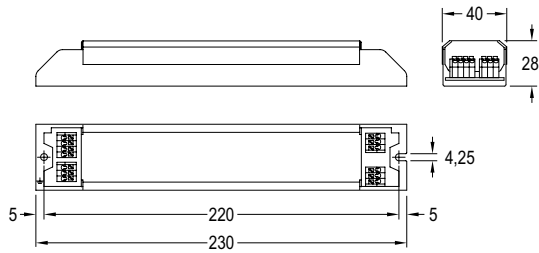

BE-2

220-240V
AC 50...60Hz

Electronic ballasts for 3 or 4 fluorescent lamps T8 / TC-L 18W. IP20

Balastos electrónicos para 3 o 4 lámparas fluorescentes de 18W T8 / TC-L. IP20